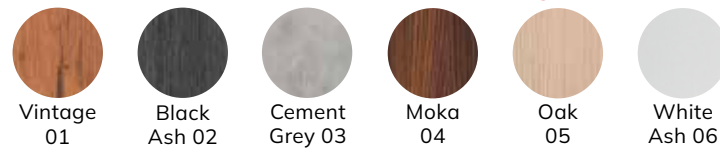

~~€12.771~~ **€10.191**

WU/810/B ~~€2.499~~ **€1.999**

WU/820/B ~~€4.499~~ **€3.599**

WU/830/B ~~€6.499~~ **€5.199**

WU/800/B ~~€2.499~~ **€1.999**

Lunawash è disponibile nei materiali

NOVITÀ

Special Promo
Valida fino al 30.06.2024
Visita il nostro sito ▶