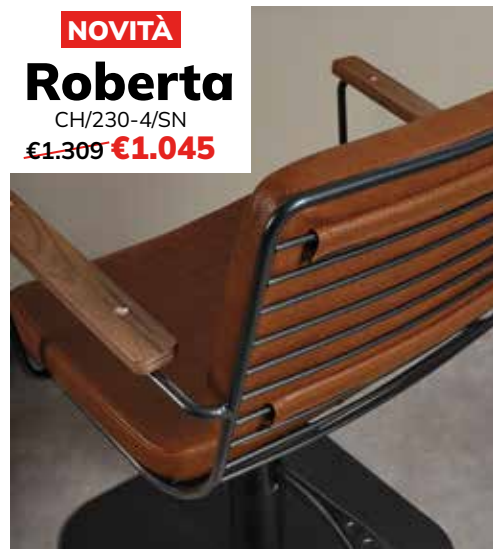

NOVITÀ
Embrace
 CH/220-4/S
 €1.379 **€1.099**

seduta in memory foam

schienale disponibile nei materiali ▼

Vintage 01

Black Ash 02

Cement Grey 03

Moka 04

NOVITÀ
Oak 05

White Ash 06

NOVITÀ
Roberta
 CH/230-4/SN
 €1.309 **€1.045**

Legend

WU/510/B massaggio shiatsu, chaise longue ~~€4.749~~ **€3.799**
 WU/511/B chaise longue ~~€4.149~~ **€3.319**
 WU/512/B ~~€3.299~~ **€2.639**