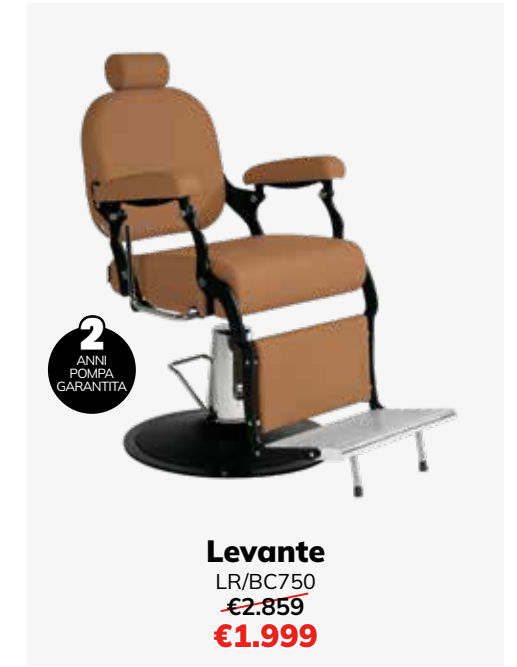

2 ANNI POMPA GARANTITA

Levante
LR/BC750
~~€2.859~~
€1.999